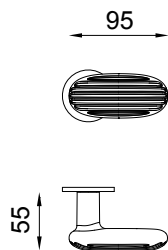

madeleine

ONO
Nero
Black

design:
Inga Sempé