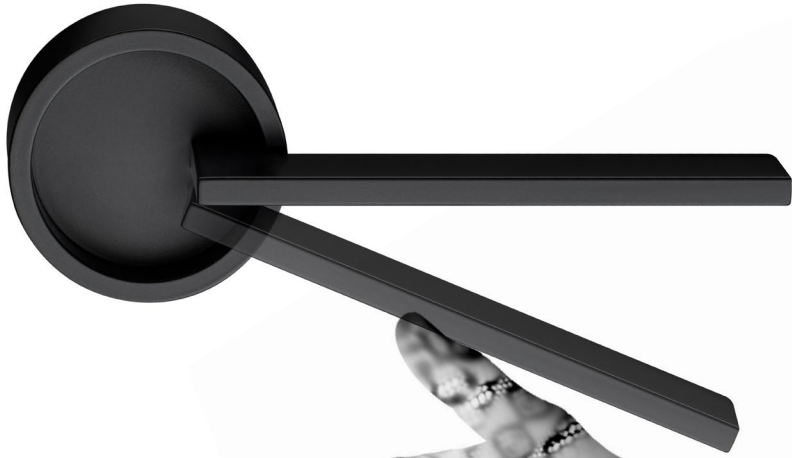

dnd

**in
black**