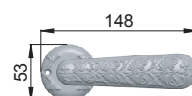

620S
ORO

Ottone / Brass

OLV
Lucido
Polished

BSO
Bronzo sabbiato opaco
Matt sandblasted bronze

ASI
Argento antico
Antique silver

ONV
Nickel lucido
Polished nickel

OROF
Oro francese antico
French antique gold

ORO
Placcato oro 24K
Gold plated 24K