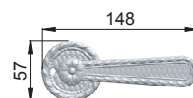

535
BSO

Ottone / Brass

OLV
Lucido
Polished

OROF
Oro francese antico
French antique gold

BSO
Bronzo sabbiato opaco
Matt sandblasted bronze

ORO
Placcato oro 24K
Gold plated 24K

ASI
Argento antico
Antique silver