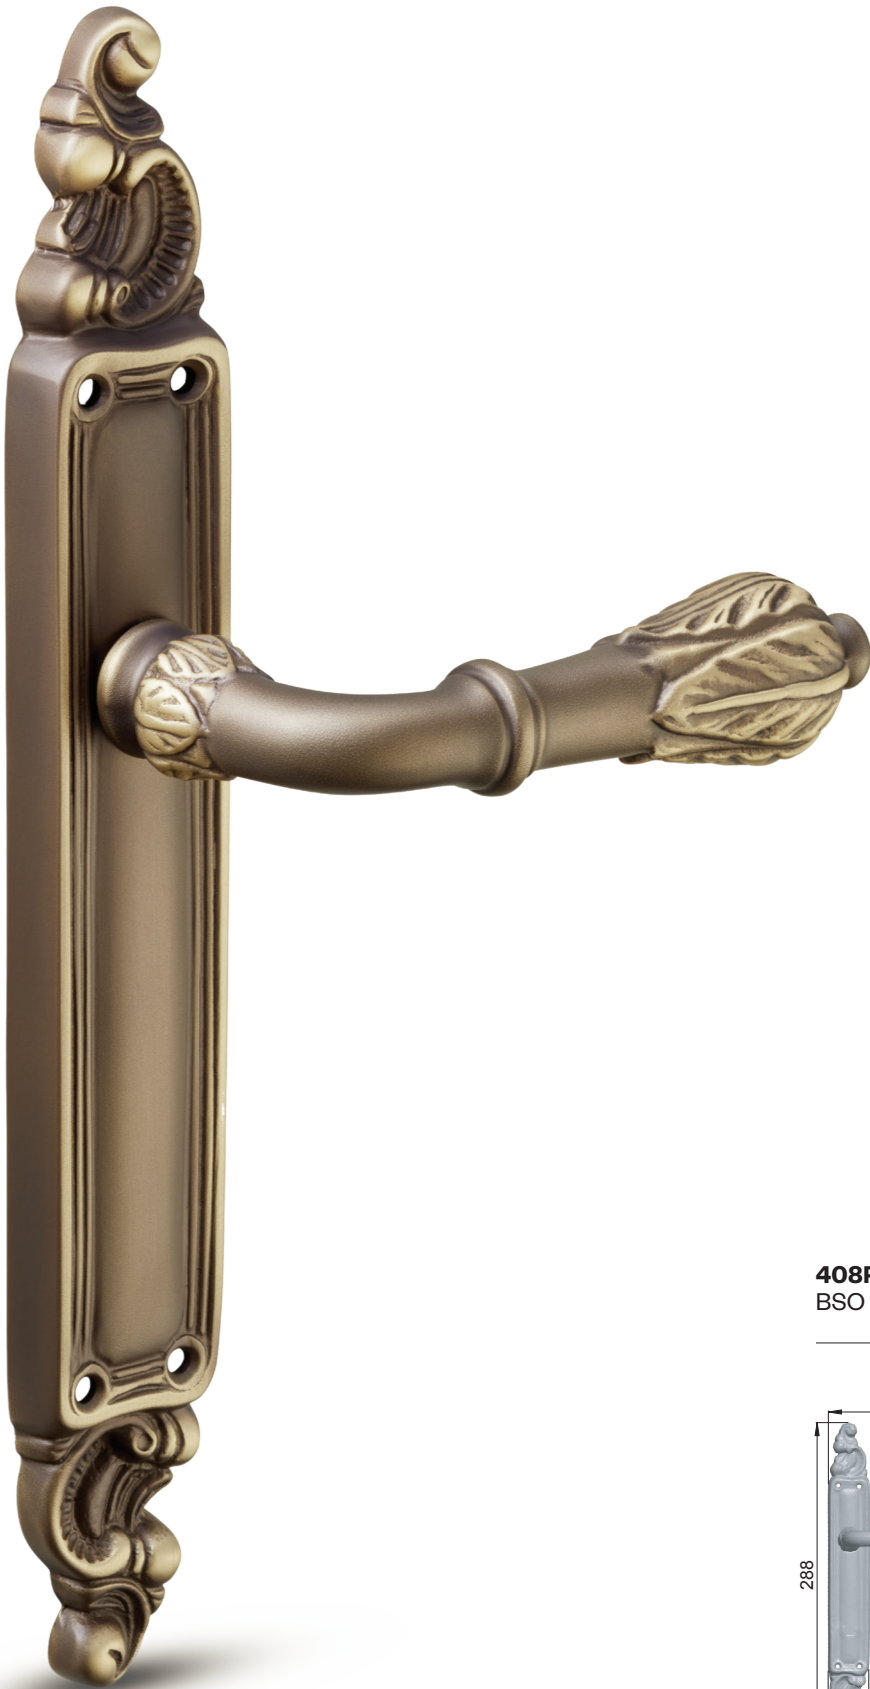

made in italy

408PL
BSO