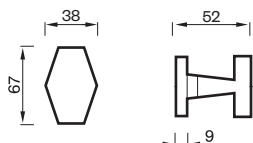

simona

made in italy