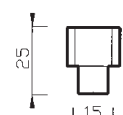

**02 / 400**

**02 / 30**

**04 / 15**

**04 / 20**

**04 / 25**

pomolino leone  
leone furniture knobs

OLV BSO OLDBR ASI

**335P**