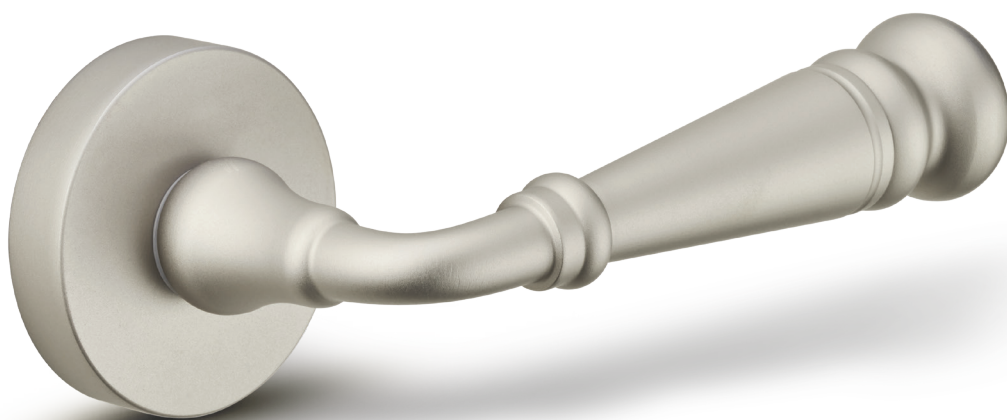

morgana

64/12
NSV

Ottone / Brass

OLV
Lucido
Polished

BSO
Bronzo sabbiato opaco
Matt sandblasted bronze

BA
Bronzo antico scuro
Dark antique bronze

OLDBR
Ottone invecchiato
Old brass

NSV
Nickel sabbiato opaco
Matt sandblasted nickel