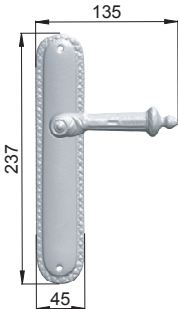

made in italy

401PL
OROF