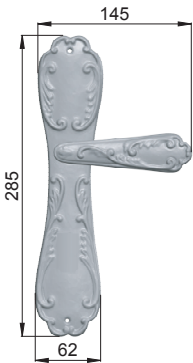

made in italy

560PL
OROF