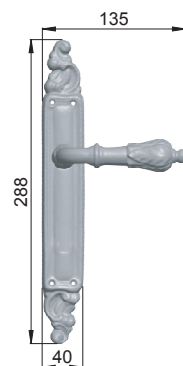

**OROF**  
Oro francese antico  
*French antique gold*

**ORO**  
Placcato oro 24K  
*Gold plated 24K*

made in italy

**408PL**  
BSO

**538**  
BSO

Ottone / Brass

**OLV**  
Lucido  
*Polished*

**BSO**  
Bronzo sabbiato opaco  
*Matt sandblasted bronze*