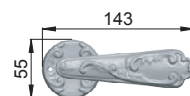

# noemi

**560**  
BSO

Ottone / Brass

**BSO**  
Bronzo sabbiato opaco  
*Matt sandblasted bronze*

**ORO**  
Placcato oro 24K  
*Gold plated 24K*

**ASI**  
Argento antico  
*Antique silver*

**OROF**  
Oro francese antico  
*French antique gold*