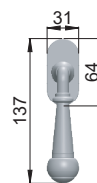

63
OLV+P1

Ottone / Brass

OLV+P1
Lucido
Polished

BSO+P10
Bronzo sabbiato opaco
Matt sandblasted bronze

BA+P10
Bronzo antico scuro
Dark antique bronze

OLDBR+P10
Ottone invecchiato
Old brass

NSV+P1
Nickel sabbiato opaco
Matt sandblasted nickel