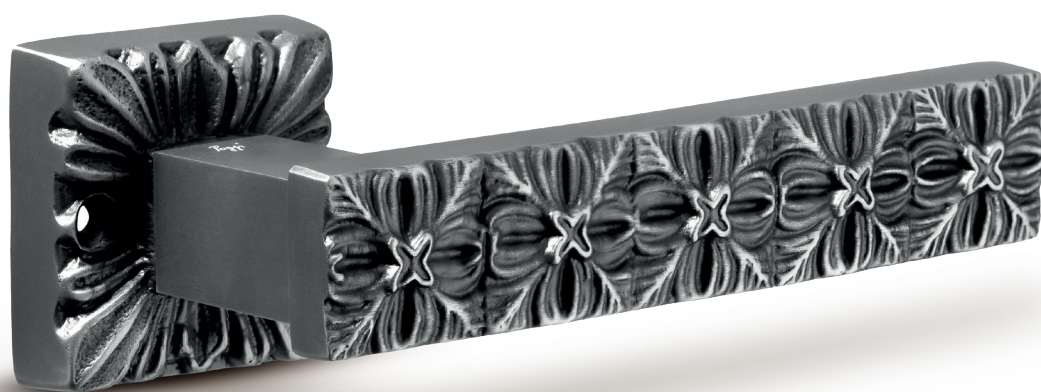

**ORO**  
Placcato oro 24K  
*Gold plated 24K*

made in italy

**507PL**  
BSO

# monnalisa

Solida e solenne,  
al contempo aggraziata  
ed elegante: una  
maniglia rettangolare  
dall'originale  
decore floreale.

*Solid and solemn,  
yet graceful and  
elegant: a rectangular  
handle with an original  
floral design.*