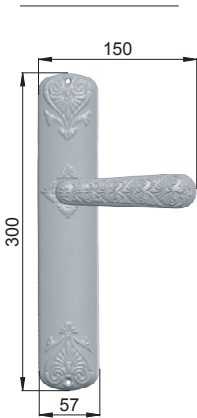

# aurea

Una maniglia dalle  
linee in "stile Impero"  
nel tempo della  
contemporaneità,  
con i suoi volumi e  
segni caratterizzanti.

*A handle with  
"Empire style" yet  
contemporary lines,  
with characteristic  
volumes and signs.*