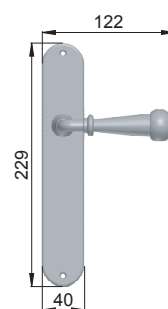

P1 = porcellana bianca / white porcelain
P10 = porcellane beige / beige porcelain

decorazioni a pagina 17
decorations on page 17

maniglione a pagina 207
pull handle on page 207