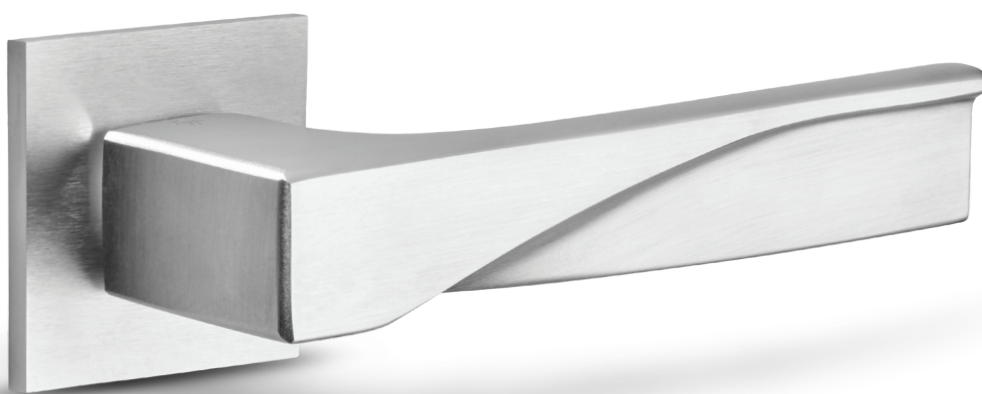

silvyana

made in italy