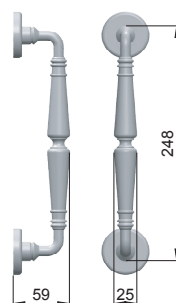

45MN
OLV

Ottone / Brass

OLV
Lucido
Polished

BSO
Bronzo sabbiato opaco
Matt sandblasted bronze

BA
Bronzo antico scuro
Dark antique bronze

OLDBR
Ottone invecchiato
Old brass

ASI
Argento antico
Antique silver

ONV
Nickel lucido
Polished nickel