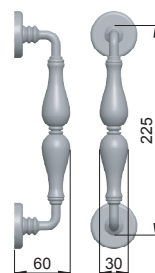

**P1** = porcellana bianca / *white porcelain*  
**P10** = porcellane beige / *beige porcelain*

decorazioni a pagina 17  
*decorations on page 17*

**65MN/B**  
OLV+P1

Ottone / Brass

**OLV+P1 / OLV+P10**  
Lucido  
*Polished*