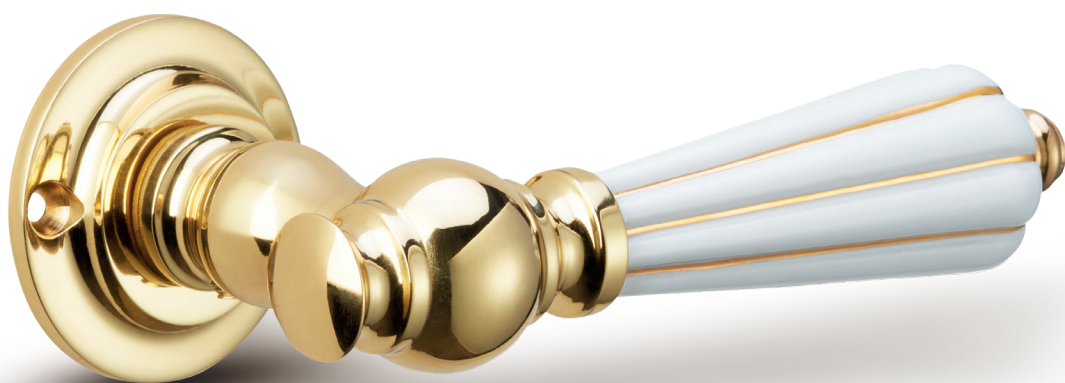

# elisa

**70**  
OLV+PR

Ottone / Brass

**OLV+P1**  
Lucido  
*Polished*

**ASI+P1**  
Argento antico  
*Antique silver*

**OLV+PR**  
Lucido  
*Polished*

**BSO+P10**  
Bronzo sabbiato opaco  
*Matt sandblasted bronze*