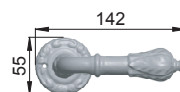

409
ONV

Ottone / Brass

OLV
Lucido
Polished

BSO
Bronzo sabbiato opaco
Matt sandblasted bronze

ASI
Argento antico
Antique silver

ONV
Nickel lucido
Polished nickel

OROF
Oro francese antico
French antique gold

ORO
Placcato oro 24K
Gold plated 24K