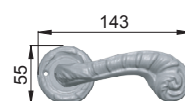

512
OROF

Ottone / Brass

OLV
Lucido
Polished

BSO
Bronzo sabbiato opaco
Matt sandblasted bronze

ASI
Argento antico
Antique silver

OROF
Oro francese antico
French antique gold

ORO
Placcato oro 24K
Gold plated 24K