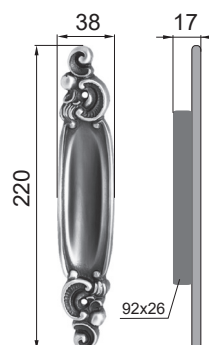

placchetta incasso cieca
blind sliding door handle

980SFCH

placchetta incasso con foro chiave
sliding door handle with key hole

980FCH