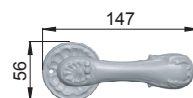

466
OROF

Ottone / Brass

OLV
Lucido
Polished

OROF
Oro francese antico
French antique gold

BSO
Bronzo sabbiato opaco
Matt sandblasted bronze

ORO
Placcato oro 24K
Gold plated 24K

ASI
Argento antico
Antique silver