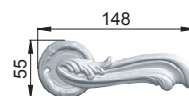

450
OROF

Ottone / Brass

OLV
Lucido
Polished

BSO
Bronzo sabbiato opaco
Matt sandblasted bronze

ASI
Argento antico
Antique silver

OROF
Oro francese antico
French antique gold

ORO
Placcato oro 24K
Gold plated 24K