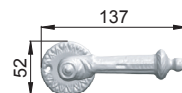

401
ORO

Ottone / Brass

OLV
Lucido
Polished

BSO
Bronzo sabbiato opaco
Matt sandblasted bronze

ASI
Argento antico
Antique silver

ONV
Nickel lucido
Polished nickel

OROF
Oro francese antico
French antique gold

ORO
Placcato oro 24K
Gold plated 24K