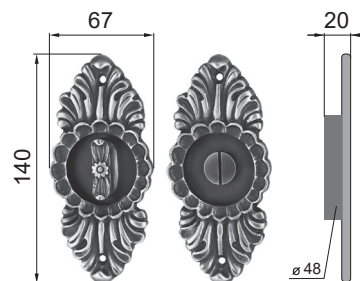

set placchetta incasso con nottolino
sliding door handle set with turn and release

980NT